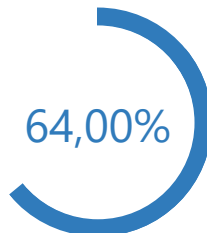

Niveau de dépouillement

Bureaux de votes
5 / 5 (0)

Nombre d'électeurs
7 477 / 7 477

Taux de participation

4 785 / 7 477

Suffrages exprimés : 4750 (99,27%)

Blancs : 15 (0,31%) - Nuls : 20 (0,42%)