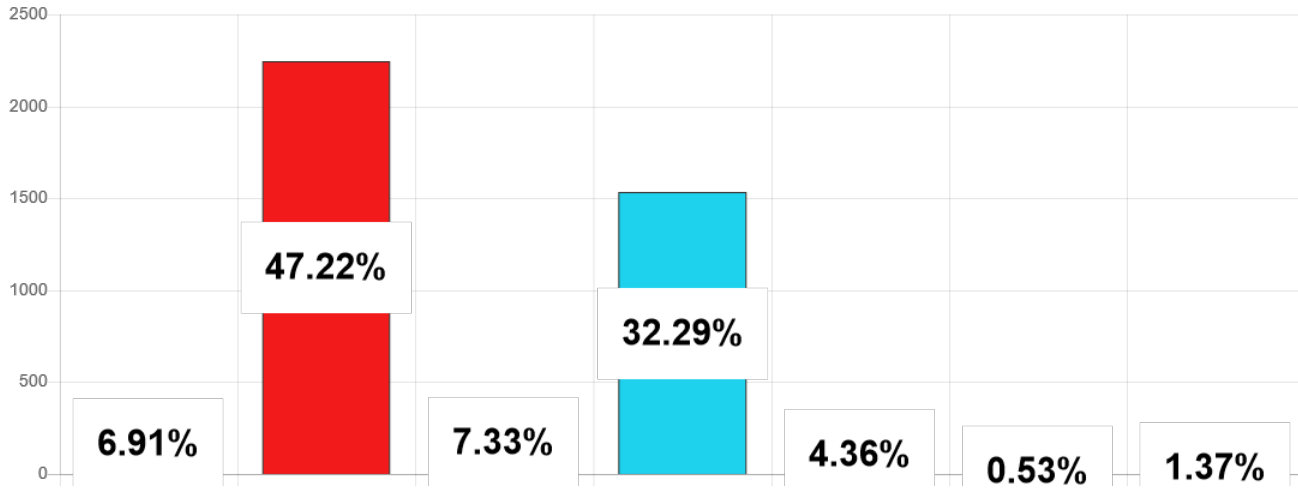

Élections des représentants de l'Assemblée de la Polynésie française 2023

1ER TOUR ▾ ARCHIPEL DES ÎLES SOUS-LE-VENT ▾ BORA-BORA ▾

Listes	Nb. de voix
AMUITAHIRAA O TE NUNAA MAOHI	328
TAPURA HUIRAATIRA	2243
IA ORA TE NUNAA	348
TAVINI HUIRAATIRA NO TE AO MAOHI - FLP	1534
A HERE IA PORINETIA	207
HAU MA'OHI	25
HEIURA LES VERTS	65
Total :	4750

Niveau de dépouillement

Bureaux de votes
5 / 5 (0)

Nombre d'électeurs
7 477 / 7 477

Taux de participation

4 785 / 7 477

Suffrages exprimés : 4750 (99,27%)

Blancs : 15 (0,31%) - Nuls : 20 (0,42%)